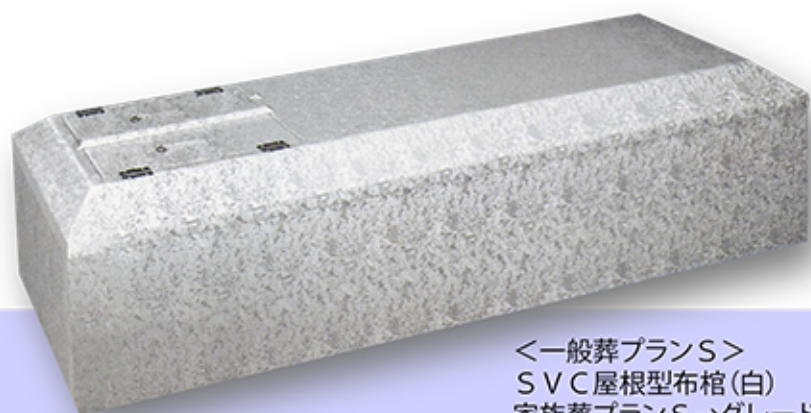

<家族葬プランS>
KT8桐柩乗窓平蓋

STDX白ドーム型刺繍棺

STDX黒ドーム型刺繍棺 価格¥190,000
家族葬プランS→グレードUP +¥150,000
一般葬プランS→グレードUP +¥115,000

<一般葬プランS>
SVC屋根型布棺(白) 価格¥75,000
家族葬プランS→グレードUP +¥35,000

BM黒檀宮型印籠 価格¥268,000
家族葬プランS→グレードUP +¥228,000
一般葬プランS→グレードUP +¥193,000